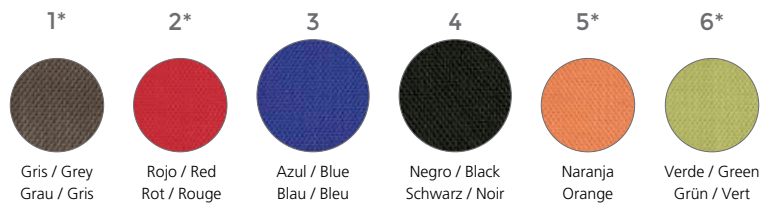

*Bajo pedido / *On request / *Auf Anforderung / *Sur demande

Medidas / Sizes (cm)