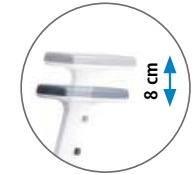

\*Bajo pedido / \*On request / \*Auf Anforderung / \*Sur demande

Medidas / Sizes (cm)

RD-917  
Opcional / Optional

Ruedas parquet Ø60mm  
Laminated floor castors Ø60mm  
Hartbodenrollen Ø60mm  
Roulettes parquet Ø60mm

Regulación lumbar  
Lumbar height adjustable system

Brazos regulables en altura  
Height adjustable armrest

Ref.	cm (embalaje / packaging)	kg / m <sup>3</sup> (embalaje / packaging)
● RD-908W-1*	68x63x29	17,50 kg / 0,124 m <sup>3</sup>
● RD-908W-2*	68x63x29	17,50 kg / 0,124 m <sup>3</sup>
● RD-908W-3	68x63x29	17,50 kg / 0,124 m <sup>3</sup>
● RD-908W-4	68x63x29	17,50 kg / 0,124 m <sup>3</sup>
● RD-908W-5*	68x63x29	17,50 kg / 0,124 m <sup>3</sup>
● RD-908W-6*	66x63x33	17,50 kg / 0,124 m <sup>3</sup>
RD-908WHR reposacabezas opcional / headrest optional	35x25x12	1,35 kg / 0,010 m <sup>3</sup>
RD-917 (Opcional / Optional)	11x6,3x25	0,5 kg / 0,001 m <sup>3</sup>