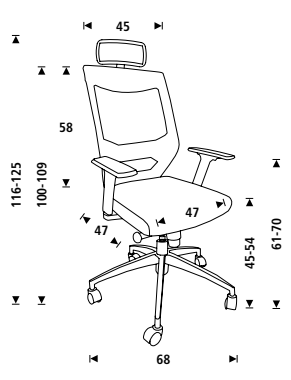

**[DE]** Bürostuhl für den täglichen Gebrauch. Polsterschaum-Sitzfläche, mit feuerhemmendem Stoffbezug. Rückenlehne aus Kunststoffspritzguss mit Netzbezug. Mit Wippmechanik und Kunststofffußgestell. Verstellbare Armlehnen serienmäßig. Kann mit Hartbodenrollen ( RD-917 ) ausgestattet werden.

\*Bajo pedido / \*On request / \*Auf Anforderung / \*Sur demande

Medidas / Sizes (cm)

RD-917  
Opcional / Optional

Ruedas parquet Ø60mm  
Laminated floor castors Ø60mm  
Hartbodenrollen Ø60mm  
Roulettes parquet Ø60mm

Regulación lumbar  
Lumbar height adjustable system

Brazos regulables en altura  
Height adjustable armrest

Ref.	cm (embalaje / packaging)	kg / m <sup>3</sup> (embalaje / packaging)
● RD-908W-1*	68x63x29	17,50 kg / 0,124 m <sup>3</sup>
● RD-908W-2*	68x63x29	17,50 kg / 0,124 m <sup>3</sup>
● RD-908W-3	68x63x29	17,50 kg / 0,124 m <sup>3</sup>
● RD-908W-4	68x63x29	17,50 kg / 0,124 m <sup>3</sup>
● RD-908W-5*	68x63x29	17,50 kg / 0,124 m <sup>3</sup>
● RD-908W-6*	66x63x33	17,50 kg / 0,124 m <sup>3</sup>
RD-908WHR reposacabezas opcional / headrest optional	35x25x12	1,35 kg / 0,010 m <sup>3</sup>
RD-917 (Opcional / Optional)	11x6,3x25	0,5 kg / 0,001 m <sup>3</sup>