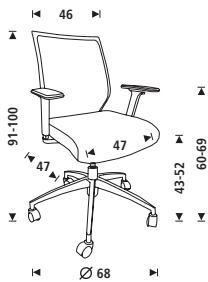

Azul / Blue
Blau / Bleu

Negro / Black
Schwarz / Noir

Naranja
Orange

Verde / Green
Grün / Vert

Màx
125 kg

8h

*Bajo pedido / *On request / *Auf Anforderung / *Sur demande

Medidas / Sizes (cm)

RD-917

Opcional / Optional

Ruedas parquet Ø60mm
Laminated floor castors Ø60mm
Hartbodenrollen Ø60mm
Roulettes parquet Ø60mm

Brazos regulables en altura
Height adjustable armrest
Höhenverstellbare Armlehnen
Accoudoirs réglables en hauteur