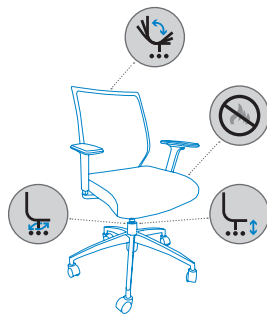

Medidas / Sizes (cm)

RD-917

Opcional / Optional

Ruedas parquet Ø60mm
Laminated floor castors Ø60mm
Hartbodenrollen Ø60mm
Roulettes parquet Ø60mm

Brazos regulables en altura
Height adjustable armrest
Höhenverstellbare Armlehnen
Accoudoirs réglables en hauteur

Ref.	cm (embalaje / packaging)	kg / m³ (embalaje / packaging)
RD-907-1*	64x63x34	14 kg / 0,137 m³
RD-907-2*	64x63x34	14 kg / 0,137 m³
STOCK RD-907-3	64x63x34	14 kg / 0,137 m³
STOCK RD-907-4	64x63x34	14 kg / 0,137 m³
RD-907-5*	64x63x34	14 kg / 0,137 m³
RD-907-6*	64x63x34	14 kg / 0,137 m³
RD-917 (Opcional / Optional)	11x6,3x25	0,5 kg / 0,001 m³