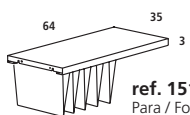

2 Nivelador.
 Leveler.

3 Baldas regulables en altura y que permiten carpetas colgantes.
 Height adjustable metal shelves and suitable for hanging A4 files.

ACCESORIO CARPETAS COLGANTES

HANGING FILE FOLDERS • ZUBEHÖR HÄNGEORDNER
ACCESSOIRE DOSSIERS SUSPENDUS

Para armarios de ancho 120cm
Only for cupboard 120cm width

Ref.	cm (producto / product)	kg / m ³ (embalaje / packaging)	N° Packs
1512AC (1u.) opcional / optional	120x45x10	3 kg / 0,005 m ³	1

1 Cerradura con dos llaves plegables.
Locking system with 2 keys

2 Nivelador.
Leveler.

3 Baldas regulables en altura y que permiten carpetas colgantes.
Height adjustable metal shelves and suitable for hanging A4 files.

BALDA METÁLICA

METAL SHELF • EINLEGEBODEN METALL • ETAGÈRE EN MÉTAL