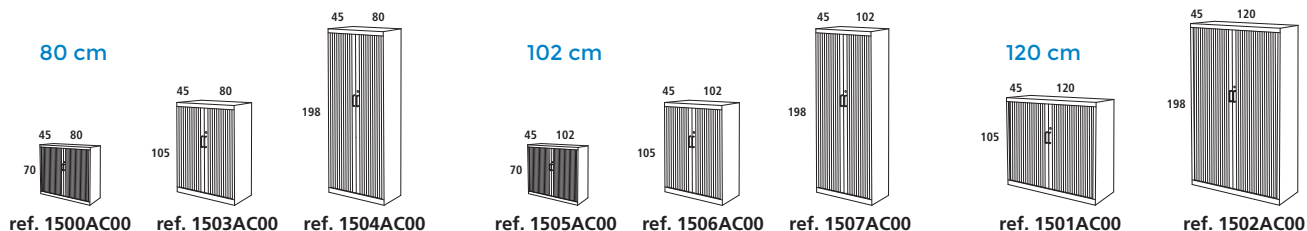

Ref.	cm (producto / product)	kg / m³ (embalaje / packaging)	baldas / shelves	Nº Packs
80 cm	1500AC00	70x80x45	25 kg / 0,250 m³	1	1
	1503AC00	105x80x45	35 kg / 0,378 m³	2	1
	1504AC00	198x80x45	58 kg / 0,712 m³	4	1
102 cm	1505AC00	70x102x45	28 kg / 0,32 m³	1	1
	1506AC00	105x102x45	36 kg / 0,48 m³	2	1
	1507AC00	198x102x45	58 kg / 0,91 m³	4	1
120 cm	1501AC00	105x120x45	38 kg / 0,570 m³	2	1
	1502AC00	198x120x45	62 kg / 1,070 m³	4	1

*Baldas incluidas / Shelves included.