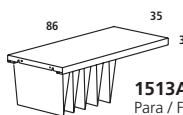

2 Nivelador.
 Leveler.

3 Baldas regulables en altura y que permiten carpetas colgantes.
 Height adjustable metal shelves and suitable for hanging A4 files.

ACCESORIO CARPETAS COLGANTES

HANGING FILE FOLDERS • ZUBEHÖR HÄNGEORDNER
ACCESSOIRE DOSSIERS SUSPENDUS

2 Nivelador.
Leveler.

3 Baldas regulables en altura y que permiten carpetas colgantes.
Height adjustable metal shelves and suitable for hanging A4 files.

BALDA METÁLICA

METAL SHELF • EINLEGEBODEN METALL • ETAGÈRE EN MÉTAL

ref. **1510AC00**

Para / For 1500AC00 - 1503AC00 - 1504AC00

1513AC00

Para / For 1505AC00 - 1506AC00 - 1507AC00

ref. **1511AC00**

Para / For 1501AC00 - 1502AC00

Ref.	armario / cupboard	cm (producto / product)	kg / m ³ (embalaje / packaging)	Nº Packs
1510AC00 (1u.) opcional / optional	80 cm	64x35x3	3 kg / 0,004 m ³	1
1513AC00 (1u.) opcional / optional	102 cm	86x35x3	4 kg / 0,006 m ³	1
1511AC00 (2u.) opcional / optional	120 cm	104x35x3	7,75 kg / 0,019 m ³	1