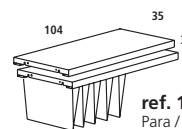

2 Nivelador.
Leveler.

3 Baldas regulables en altura y que permiten carpetas colgantes.
Height adjustable metal shelves and suitable for hanging A4 files.

BALDA METÁLICA

METAL SHELF • EINLEGEBODEN METALL • ETAGÈRE EN MÉTAL

ref. **1510AC00**

Para / For 1500AC00 - 1503AC00 - 1504AC00

1513AC00

Para / For 1505AC00 - 1506AC00 - 1507AC00

ref. **1511AC00**

Para / For 1501AC00 - 1502AC00

Ref.	armario / cupboard	cm (producto / product)	kg / m ³ (embalaje / packaging)	Nº Packs
1510AC00 (1u.) opcional / optional	80 cm	64x35x3	3 kg / 0,004 m ³	1
1513AC00 (1u.) opcional / optional	102 cm	86x35x3	4 kg / 0,006 m ³	1
1511AC00 (2u.) opcional / optional	120 cm	104x35x3	7,75 kg / 0,019 m ³	1