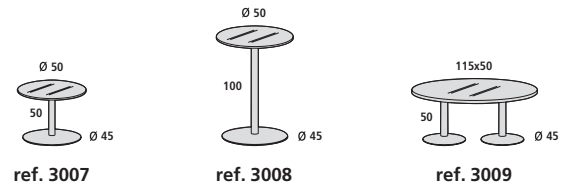

MEETING

[ESP] ESTRUCTURA

Estructura metálica realizada en tubo de acero de diámetro 120mm y 50mm según modelos con base de acero estampado de gran estabilidad.

ESTRUCTURA MELAMINA

Estructura melamínica con sistema de regulación independiente (20 mm). Melamínico sobre aglomerado de 25 mm de grosor con canto de PVC de 2 mm de grosor. Acabados en haya, aluminio, blanco y roble. Estructura con cantos redondeados.

For special sizes and uses contact Rocada.

[DE] GESTELL

Stabile Säulengestelle aus Stahlrohr, je nach Modell mit 120 mm oder 50mm Ø und Tellerfüßen aus gestanztem Stahl, wahlweise verchromt oder graualuminium pulverbeschichtet. Tischplatten aus melaminbeschichteter Spanplatte (25mm) oder satiniertem, gehärtetem Glas (10mm) Alternativ bei einigen Modellen Wangenkonstruktionen aus melaminbeschichteter Spanplatte sowie Konferenztischkombinationen auf Basis der Serien luxe und executive.

Sonderabmessungen und Sonderanfertigungen auf Anfrage.

[FR] STRUCTURE

Structure métallique en tube d'acier de diamètre 120 mm et 50 mm en fonction des modèles sur base en acier estampé très stable.

STRUCTURE MÉLAMINÉ

Veillez contacter Rocada pour des dimensions et applications spécifiques.

COFFEE TABLE

Ref.	cm (producto / product).	kg / m ³ (embalaje / packaging)	Nº Packs	Estructura cromada / Chromed structure Verchromten Gestell / Piétement chromé	
				Cristal / Glass	Melamine
3007	50x50	10 kg / 0,028 m ³	2	✓	✓
3008	50x100	12 kg / 0,032 m ³	2	✓	✓
3009	115x50	18 kg / 0,052 m ³	3	✓	-