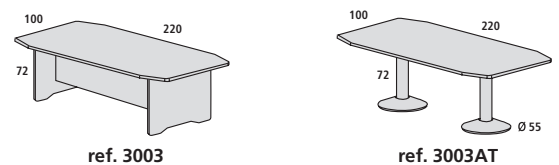

Veillez contacter Rocada pour des dimensions et applications spécifiques.

COFFEE TABLE

Ref.	cm (producto / product).	kg / m ³ (embalaje / packaging)	Nº Packs	Estructura cromada / Chromed structure Verchromten Gestell / Piétement chromé	
				Cristal / Glass	Melamine
3007	50x50	10 kg / 0,028 m ³	2	✓	✓
3008	50x100	12 kg / 0,032 m ³	2	✓	✓
3009	115x50	18 kg / 0,052 m ³	3	✓	-

MESA REUNIÓN CIRCULAR

CIRCULAR MEETING TABLE • BESPRECHUNGSTISCH • BUREAU DE RÉUNION RONDE

Ref.	cm (producto / product)	tablero / top / platte / tableau		kg / m ³ (embalaje / packaging)	Nº Packs
		Melamine	Cristal / Glass		
3005	ø100	✓	-	31,6 kg / 0,078 m ³	2
3005AT	ø 100	✓	-	26,6 kg / 0,111 m ³	2
3005AT05	ø 100	-	✓	26,6 kg / 0,111 m ³	2
3006	ø 120	✓	-	38,1 kg / 0,091 m ³	2
3006AT	ø 120	✓	-	31,7 kg / 0,127 m ³	2
3006AT05	ø 120	-	✓	31,7 kg / 0,127 m ³	2
3015AP (cromado / chromed)	ø 80	✓	✓	-	-

3015AP disponible en melamina acabado haya (01) y gris (02)
3015AP available in beech (01) and grey (02) melamine finishes

MESA REUNIÓN

MEETING TABLE • KONFERENZTISCH • BUREAU DE RÉUNION

Ref.	cm (producto / product)	kg / m ³ (embalaje / packaging)	Nº Packs
3003	220x100x72	56,8 kg / 0,176 m ³	2
3003AT	220x100x72	64,6 kg / 0,282 m ³	3