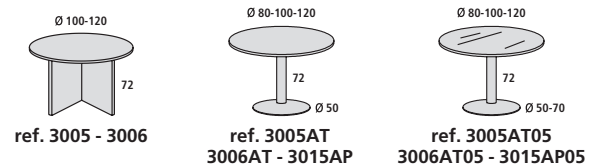

Veillez contacter Rocada pour des dimensions et applications spécifiques.

COFFEE TABLE

Ref.	cm (producto / product).	kg / m ³ (embalaje / packaging)	Nº Packs	Estructura cromada / Chromed structure Verchromten Gestell / Piétement chromé	
				Cristal / Glass	Melamine
3007	50x50	10 kg / 0,028 m ³	2	✓	✓
3008	50x100	12 kg / 0,032 m ³	2	✓	✓
3009	115x50	18 kg / 0,052 m ³	3	✓	-

MESA REUNIÓN CIRCULAR

CIRCULAR MEETING TABLE • BESPRECHUNGSTISCH • BUREAU DE RÉUNION RONDE

Ref.	cm (producto / product)	tablero / top / platte / tableau		kg / m ³ (embalaje / packaging)	Nº Packs
		Melamine	Cristal / Glass		
3005	ø100	✓	-	31,6 kg / 0,078 m ³	2
3005AT	ø 100	✓	-	26,6 kg / 0,111 m ³	2
3005AT05	ø 100	-	✓	26,6 kg / 0,111 m ³	2
3006	ø 120	✓	-	38,1 kg / 0,091 m ³	2
3006AT	ø 120	✓	-	31,7 kg / 0,127 m ³	2
3006AT05	ø 120	-	✓	31,7 kg / 0,127 m ³	2
3015AP (cromado / chromed)	ø 80	✓	✓	-	-