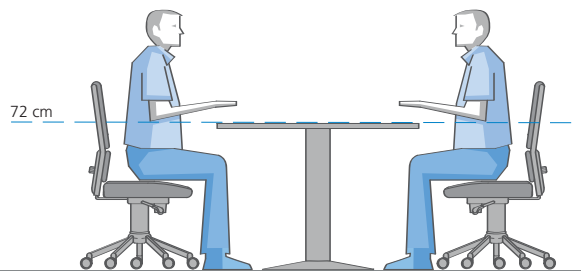

MEETING

[ESP] ESTRUCTURA

Estructura metálica realizada en tubo de acero de diámetro 120mm y 50mm según modelos con base de acero estampado de gran estabilidad.

ESTRUCTURA MELAMINA

Estructura melamínica con sistema de regulación independiente (20 mm). Melamínico sobre aglomerado de 25 mm de grosor con canto de PVC de 2 mm de grosor. Acabados en haya, aluminio, blanco y roble. Estructura con cantos redondeados.