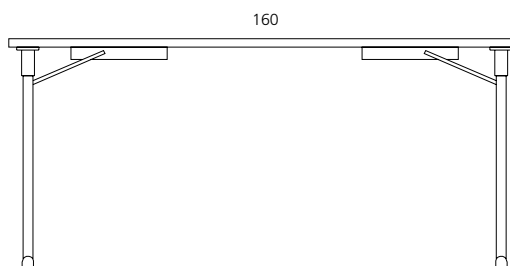

[ESP] Mesa con tablero de melamina 25mm estructura en acero cromado plegable para solucionar todo tipo de necesidades. Ideal para salas polivalentes en las que se realizan todo tipo de actividades. Fácil montaje.

[ENG] Rectangular folding table for easy storage and handling with 25mm scratch resistance melamine tops, 2mm PVC, Impact resistant edging (the same as the other melamine tables) , helps protect against daily use: the legs have a plastic part that avoid the contact between the structure and the floor in horizontal position when the table is folded

[DE] Die flexible und platzsparende Einrichtungslösung, damit Konferenz- und Workshop-Räume variabel nutzbar bleiben. Rechteckiger Klapp Tisch, der senkrecht stehend gelagert werden kann. Die 25mm starke Tischplatte ist mit einer unempfindlichen und langlebigen Melaminbeschichtung versehen. Kunststoffumleimer 2mm. Das Fußgestell ist zum Schutz des Fußbodenbelags mit Kunststoffgleitern ausgestattet.

[FR] Table avec plateau en mélaminé de 25 mm. Structure pliable en acier chromé permettant un stockage et une manutention faciles. Idéal pour utilisation en salles polyvalentes. Montage facile.

Ref.	cm (producto / product).	kg / m ³ (embalaje / packaging)	Nº Packs
RD-7503N	160x80x72	30 Kg / 0,100 m ³	2