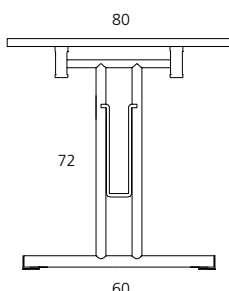

[ESP] Mesa con tablero de melamina 25mm estructura en acero cromado plegable para solucionar todo tipo de necesidades. Ideal para salas polivalentes en las que se realizan todo tipo de actividades. Fácil montaje.

[ENG] Rectangular folding table for easy storage and handling with 25mm scratch resistance melamine tops, 2mm PVC, Impact resistant edging (the same as the other melamine tables) , helps protect against daily use: the legs have a plastic part that avoid the contact between the structure and the floor in horizontal position when the table is folded

[DE] Die flexible und platzsparende Einrichtungslösung, damit Konferenz- und Workshop-Räume variabel nutzbar bleiben. Rechteckiger Klapp Tisch, der senkrecht stehend gelagert werden kann. Die 25mm starke Tischplatte ist mit einer unempfindlichen und langlebigen Melaminbeschichtung versehen. Kunststoffumleimer 2mm. Das Fußgestell ist zum Schutz des Fußbodenbelags mit Kunststoffgleitern ausgestattet.

[FR] Table avec plateau en mélaminé de 25 mm. Structure pliable en acier chromé permettant un stockage et une manutention faciles. Idéal pour utilisation en salles polyvalentes. Montage facile.

Ref.	cm (producto / product).	kg / m ³ (embalaje / packaging)	Nº Packs
RD-7503N	160x80x72	30 Kg / 0,100 m ³	2