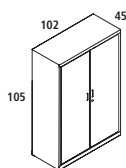

**1601AC00**  
2 Baldas / Shelves

**1602AC00**  
4 Baldas / Shelves

**1600AC00**  
1 Balda / Shelf

**[ESP]** Armarios metálicos con niveladores realizados en plancha de acero. Puertas metálicas de acero de 0.7 mm batientes con refuerzo interior y cerradura de seguridad con tirador incorporado. Baldas metálicas regulables en altura incluidas (admiten carpetas colgantes A4).

**[ENG]** Metal cupboards made of sheet steel, with levelling feet. Casement-opening 0.7 mm steel doors with interior reinforcement and security closure with built-in handle. Adjustable-height metal shelves (admit A4 hanging folders). Shelves included.

ref. 1600AC00

ref. 1601AC00

ref. 1602AC00

Ref.	cm (producto / product)	kg / m <sup>3</sup> (embalaje / packaging)	Nº Packs
1600AC00	70x80x45	31 kg / 0,250 m <sup>3</sup>	1
1601AC00	105x102x45	48,9 kg / 0,480 m <sup>3</sup>	1
1602AC00	198x102x45	80,9 kg / 0,910 m <sup>3</sup>	1