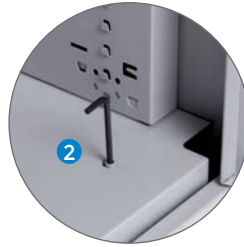

**[FR]** Armoires métalliques avec niveleurs en tôle d'acier. Portes métalliques battantes en acier de 0,7 mm avec renfort intérieur et serrure de sécurité avec pommeau intégré. Étagères métalliques réglables en hauteur (admettant dossiers suspendus A4). Étagères incluses.

- 1 Cerradura con dos llaves plegables.  
Locking system with 2 keys
- 2 Nivelador.  
Leveler.

- 3 Baldas regulables en altura y que permiten carpetas colgantes.  
Height adjustable metal shelves and suitable for hanging A4 files.