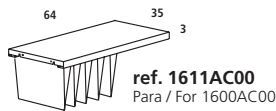

BALDA METÁLICA

METAL SHELF • EINLEGEBODEN METALL • ETAGÈRE EN MÉTAL

Ref.	armario / cupboard	cm (producto / product)	kg / m³ (embalaje / packaging)	Nº Packs
1611AC00 (1u) opcional / optional.	80 cm	64x35x3	3 kg / 0,004 m³	1
1610AC00 (1u.) opcional / optional	120 cm	86x35x3	4 kg / 0,006 m³	1