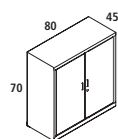

**1601AC00**  
2 Baldas / Shelves

**1602AC00**  
4 Baldas / Shelves

**1600AC00**  
1 Balda / Shelf

**[ESP]** Armarios metálicos con niveladores realizados en plancha de acero. Puertas metálicas de acero de 0.7 mm batientes con refuerzo interior y cerradura de seguridad con tirador incorporado. Baldas metálicas regulables en altura incluidas (admiten carpetas colgantes A4).

**[ENG]** Metal cupboards made of sheet steel, with levelling feet. Casement-opening 0.7 mm steel doors with interior reinforcement and security closure with built-in handle. Adjustable-height metal shelves (admit A4 hanging folders). Shelves included.

ref. 1600AC00

ref. 1601AC00

ref. 1602AC00

Ref.	cm (producto / product)	kg / m <sup>3</sup> (embalaje / packaging)	Nº Packs
1600AC00	70x80x45	31 kg / 0,250 m <sup>3</sup>	1
1601AC00	105x102x45	48,9 kg / 0,480 m <sup>3</sup>	1
1602AC00	198x102x45	80,9 kg / 0,910 m <sup>3</sup>	1