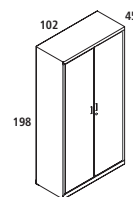

**[ENG]** Metal cupboards made of sheet steel, with levelling feet. Casement-opening 0.7 mm steel doors with interior reinforcement and security closure with built-in handle. Adjustable-height metal shelves (admit A4 hanging folders). Shelves included.

**[DE]** Solider Metall-Schrank aus Stahlblech mit Innenverstärkung. Stellfüße mit Höhenausgleich. Sicherheitsverriegelung mit eingelassenem Griff. Höhenverstellbare Einlegeböden aus Metall. Je nach Schrankhöhe gehören 1 - 3 Böden zum Lieferumfang.

**[FR]** Armoires métalliques avec niveleurs en tôle d'acier. Portes métalliques battantes en acier de 0,7 mm avec renfort intérieur et serrure de sécurité avec pommeau intégré. Étagères métalliques réglables en hauteur (admettant dossiers suspendus A4). Étagères incluses.

ref. 1600AC00

ref. 1601AC00

ref. 1602AC00

Ref.	cm (producto / product)	kg / m <sup>3</sup> (embalaje / packaging)	Nº Packs
1600AC00	70x80x45	31 kg / 0,250 m <sup>3</sup>	1
1601AC00	105x102x45	48,9 kg / 0,480 m <sup>3</sup>	1
1602AC00	198x102x45	80,9 kg / 0,910 m <sup>3</sup>	1