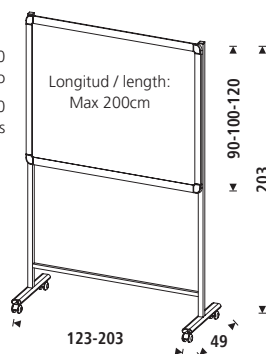

[ENG] Universal mobile stand of whiteboards that allows to be fixed at 90cm, 100cm and 120cm wide. It includes wheels with brake system. An option with levelers on request. Easy to assemble.

[DE] Universelles, mobiles Gestell für whiteboards bis 2m, das bei einer Breite von 90cm, 100cm und 120cm fixiert werden kann. Es enthält Rollen mit Bremssystem. Auf Nachfrage mit Nivellierern erhältlich. Einfach aufzustellen.

[FR] Support de tableau mobile universel. Il permet la fixation des tableaux d'une largeur de 90 à 120 cm. Il comprend des roues avec un système de frein. (Si vous voulez un tableau avec des pieds pour qu'il reste fixe, vous pouvez en faire la demande).

Longitud pizarra max. 2m.
Pizarra no incluida
Whiteboard length max 2m.
Board not included

Medidas / Sizes (cm)

Indicado para pizarras de 90, 100 y 120 cm de ancho
Suitable for 90, 100 and 120 wide flipcharts

Ref.	cm (embalaje / packaging)	kg / m (embalaje / packaging)
RD-6877 (sólo soporte / only support)	190x6x6	9 kg / 0,006 m ³