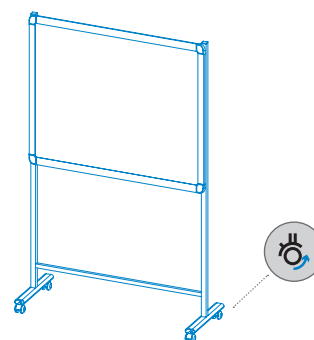

SOPORTE MÓVIL UNIVERSAL

UNIVERSAL MOBILE SUPPORT • UNIVERSELLE MOBILE UNTERSTÜTZUNG
SUPPORT MOBILE UNIVERSEL

[ESP] Soporte móvil universal de pizarras de pared que permite la fijación de pizarras de de 90cm, 100cm y 120cm de alto. Incorpora ruedas con freno. Opción con niveladores bajo pedido. Fácil montaje

[ENG] Universal mobile stand of whiteboards that allows to be fixed at 90cm, 100cm and 120cm wide. It includes wheels with brake system. An option with levelers on request. Easy to assemble.

[DE] Universelles, mobiles Gestell für whiteboards bis 2m, das bei einer Breite von 90cm, 100cm und 120cm fixiert werden kann. Es enthält Rollen mit Bremssystem. Auf Nachfrage mit Nivellierern erhältlich. Einfach aufzustellen.

[FR] Support de tableau mobile universel. Il permet la fixation des tableaux d'une largeur de 90 à 120 cm. Il comprend des roues avec un système de frein. (Si vous voulez un tableau avec des pieds pour qu'il reste fixe, vous pouvez en faire la demande).

Longitud pizarra max. 2m.
Pizarra no incluida
Whiteboard length max 2m.
Board not included

Medidas / Sizes (cm)

Indicado para pizarras de 90, 100 y 120 cm de ancho
Suitable for 90, 100 and 120 wide flipcharts